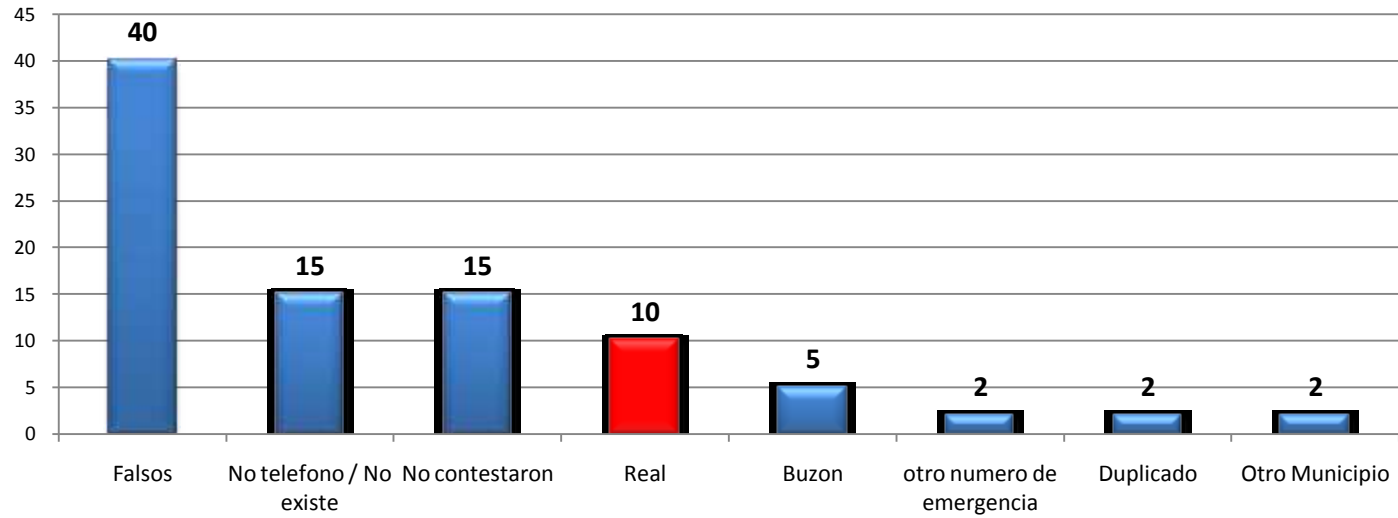

Robos por distrito

Sem 31

	1	2	3	4	5	6	7	8	9	10	11	12	13
CASA HABITACION	1	2	2				3	3	2	1	1		
COMERCIO		3	2	1	4	3	2	2	5	7	2	1	1
PERSONA FISICA	1				1	1	1	1			1		1
TIENDA DE CONVENIENCIA	1		1	1		1		1	2	2	2	1	
VEHICULO ACCESORIOS	1		1	1		1		2			2	1	3
VEHICULO TOTALIDAD	1	5	8	4	7	8	2	10	5	6	8	5	5

Histórica

	1	2	3	4	5	6	7	8	9	10	11	12	13
CASA HABITACION	1	3	2	2	2	1	2	2	2	2	2	2	2
COMERCIO	1	2	2	1	1	2	1	1	2	2	2	2	2
PERSONA FISICA	1	2	1	1	1	1	1	1	1	1	1	1	2
TIENDA DE CONVENIENCIA	1	2	2	1	1	1	2	2	1	1	2	2	2
VEHICULO ACCESORIOS	1	2	1	2	2	1	1	1	2	2	1	2	2

Demerito