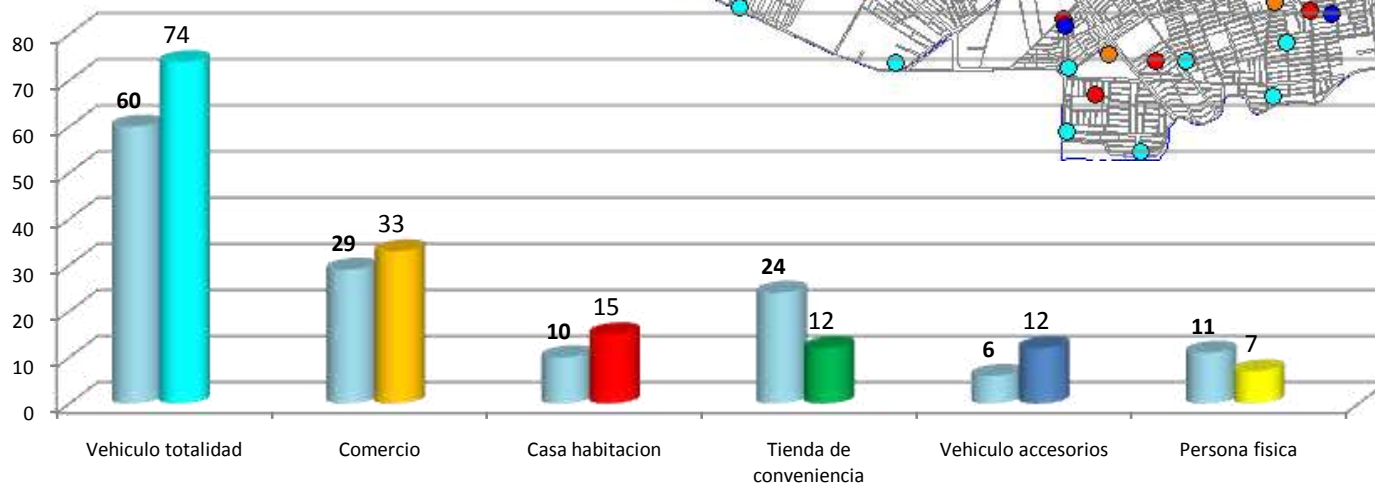

- Sábado
- Viernes
- Jueves
- Miércoles
- Martes
- Lunes
- Domingo

Llamadas de auxilio

	1	2	3	4	5
CABECERA MUNICIPAL	ACCIDENTE DE TRANSITO	ALARMA ACTIVADA	ROBO U OTROS	ALARMA DE ROBO	PERSONA DETENIDA
	15	15	9	8	7
ANAHUAC	ROBO U OTROS	ACCIDENTE DE TRANSITO	ALARMA ACTIVADA	VEHICULO DESCOMPUESTO	PERSONA DETENIDA
	11	10	8	7	5
CARMEN ROMANO	RIÑA	DROGADICTO EN VIA PUBLICA	VIOLENCIA INTRAFAMILIAR	APOYO A TFM	ROBO U OTROS
	7	5	5	5	5
LA FE	ALARMA ACTIVADA	ACCIDENTE DE TRANSITO	PERSONA DETENIDA	ALARMA DE ROBO	ROBO U OTROS
	12	10	6	6	6
VICENTE GUERRERO	PERSONA AGRESIVA	RIÑA	RADIO Y/O MUSICA A ALTO VOLUMEN	BORRACHO EN LA VIA PUBLICA	VIOLENCIA INTRAFAMILIAR
	9	4	4	4	3

Alto Volumen

— 2009 — 2010 — 2011 — Amonestaciones — Citatorios

Mapa Geodelictivo

Robo en el tiempo

Robos años anteriores

2010: 078 Robos

2009: 081 Robos

2008: 134 Robos