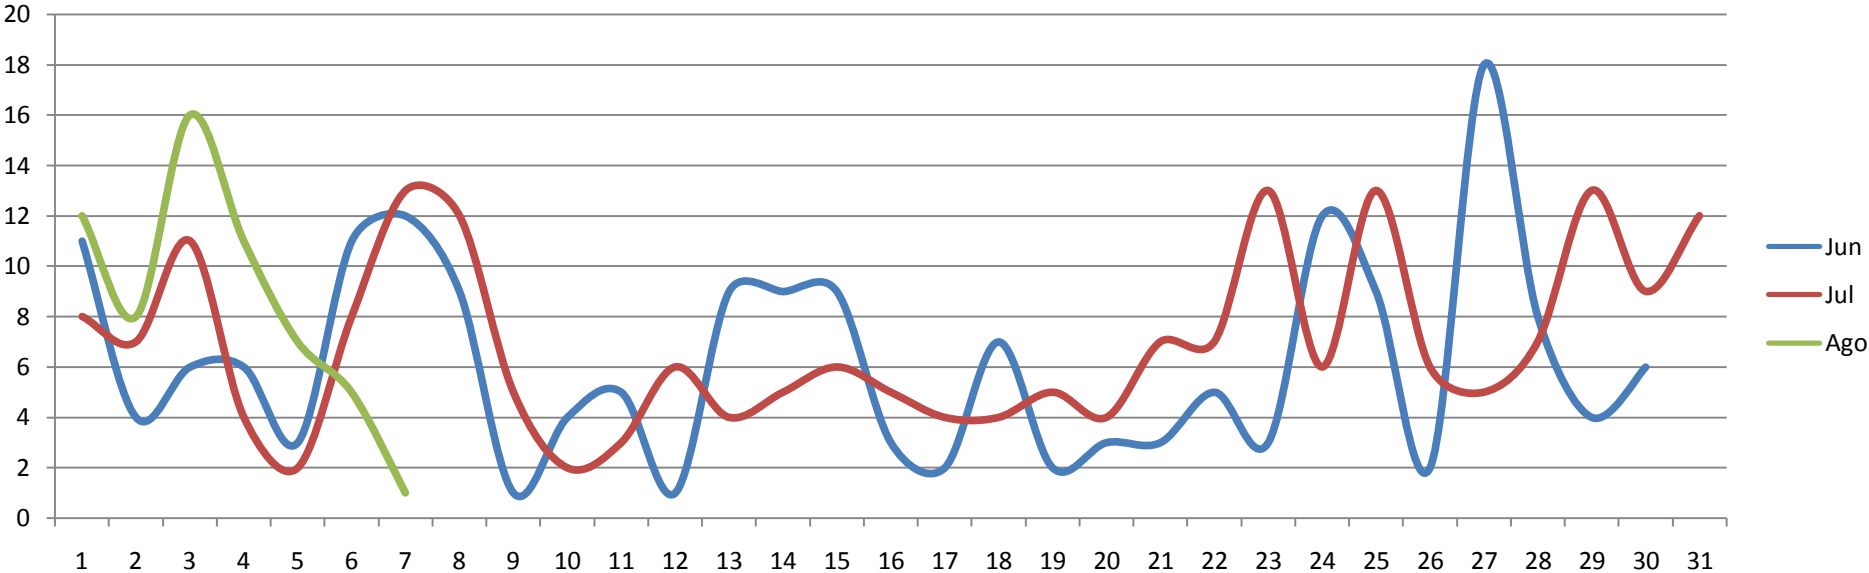

Demerito

Vehículo totalidad

1-7 Abril-Mayo-Junio-Julio-Agosto

Vehículo totalidad

Vehículo totalidad

Días:
Jueves, Viernes, Sábado y Domingo

Días:
Miércoles, jueves y Viernes

Semana 30-31