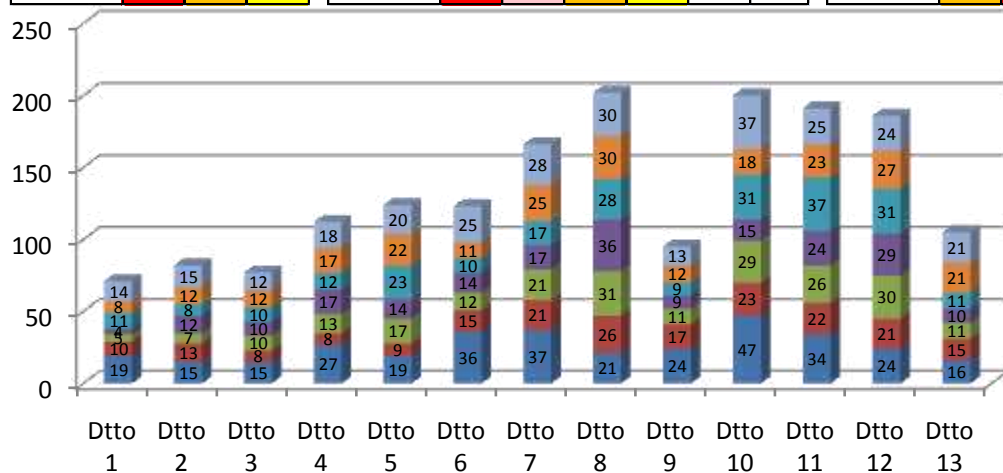

Llamadas de auxilio

Día

Semana	1	2	3
1116	D	S	J
1117	S	MA	D
1118	D	V	S
1119	S	D	V
1120	S	D	V
1121	S	D	V
1122	D	S	V
1123	S	D	V
1124	S	D	V
1125	S	D	V
1126	D	S	V
1127	S	D	J
1128	S	D	V
1129	S	D	V
1130	D	S	V
1131	D	S	V

Rango de Horario

Semana	1	2	3	4	5	6
1116	NO	ME	TM	DM	TA	MA
1117	NO	ME	TM	TA	DM	MA
1118	NO	ME	TM	TA	DM	MA
1119	NO	ME	TM	TA	DM	MA
1120	NO	TM	ME	DM	TA	MA
1121	NO	TM	ME	TA	DM	MA
1122	NO	TM	ME	TA	DM	MA
1123	NO	ME	TM	TA	DM	MA
1124	NO	ME	TM	TA	DM	MA
1125	NO	ME	TM	DM	TA	MA
1126	NO	TM	ME	TA	DM	MA
1127	NO	ME	TM	TA	DM	MA
1128	NO	TM	ME	DM	TA	MA
1129	NO	ME	TM	TA	DM	MA
1130	NO	ME	TM	TA	DM	MA
1131	NO	ME	TM	TA	DM	MA

Distrito

Semana	1	2	3	4
1116	8	10	11	12
1117	11	10	8	12
1118	8	10	11	12
1119	8	10	11	12
1120	10	12	8	11
1121	8	12	11	10
1122	8	10	11	12
1123	8	10	11	12
1124	10	8	12	11
1125	10	12	8	11
1126	10	8	11	12
1127	8	10	12	11
1128	8	10	11	12
1129	8	10	11	12
1130	8	10	12	11
1131	8	10	11	12

- Sábado
- Viernes
- Jueves
- Miércoles
- Martes
- Lunes
- Domingo