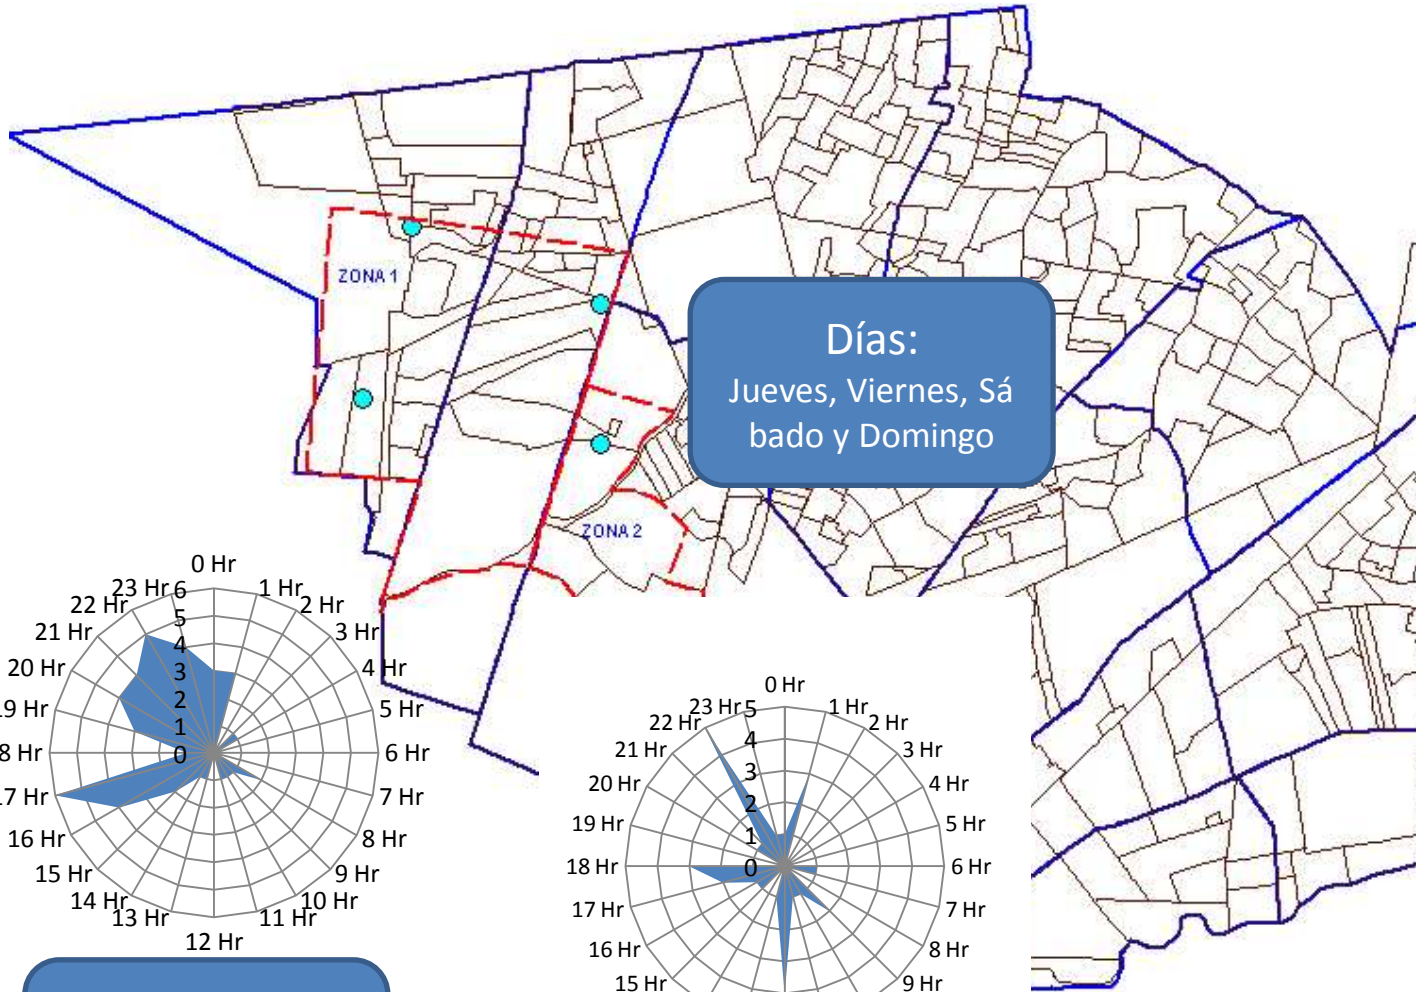

Demerito

Vehículo totalidad

1-7 Abril-Mayo-Junio-Julio-Agosto

Vehículo totalidad

Vehículo totalidad

Días:
Jueves, Viernes, Sábado y Domingo

Días:
Miércoles, jueves y Viernes

Semana 30-31

Vehículo totalidad

Guardia Municipal

Robos 42

RUTA 01
Comercio 1
Tienda de conveniencia 1
Vehículo Totalidad 1

RUTA 02
Vehículo Totalidad 2

RUTA 04
Vehículo Totalidad 2
Comercio 1

RUTA 05
Vehículo Totalidad 4
Casa Habitación 1
Tienda de conveniencia 1