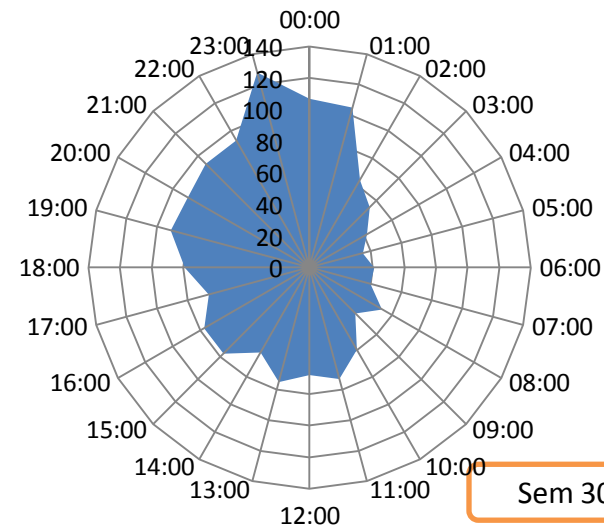

Llamadas de auxilio

Día

Semana	1	2	3
1116	D	S	J
1117	S	MA	D
1118	D	V	S
1119	S	D	V
1120	S	D	V
1121	S	D	V
1122	D	S	V
1123	S	D	V
1124	S	D	V
1125	S	D	V
1126	D	S	V
1127	S	D	J
1128	S	D	V
1129	S	D	V
1130	D	S	V
1131	D	S	V

Rango de Horario

Semana	1	2	3	4	5	6
1116	NO	ME	TM	DM	TA	MA
1117	NO	ME	TM	TA	DM	MA
1118	NO	ME	TM	TA	DM	MA
1119	NO	ME	TM	TA	DM	MA
1120	NO	TM	ME	DM	TA	MA
1121	NO	TM	ME	TA	DM	MA
1122	NO	TM	ME	TA	DM	MA
1123	NO	ME	TM	TA	DM	MA
1124	NO	ME	TM	TA	DM	MA
1125	NO	ME	TM	DM	TA	MA
1126	NO	TM	ME	TA	DM	MA
1127	NO	ME	TM	TA	DM	MA
1128	NO	TM	ME	DM	TA	MA
1129	NO	ME	TM	TA	DM	MA
1130	NO	ME	TM	TA	DM	MA
1131	NO	ME	TM	TA	DM	MA

Distrito

Semana	1	2	3	4
1116	8	10	11	12
1117	11	10	8	12
1118	8	10	11	12
1119	8	10	11	12
1120	10	12	8	11
1121	8	12	11	10
1122	8	10	11	12
1123	8	10	11	12
1124	10	8	12	11
1125	10	12	8	11
1126	10	8	11	12
1127	8	10	12	11
1128	8	10	11	12
1129	8	10	11	12
1130	8	10	12	11
1131	8	10	11	12