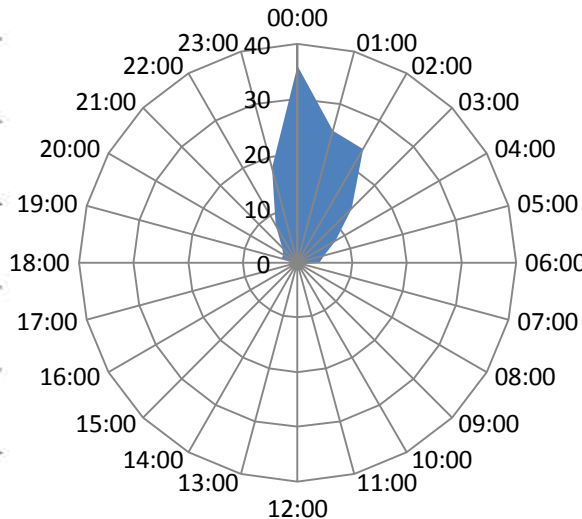

Distrito

Semana	1	2	3	4
1116	8	10	11	12
1117	11	10	8	12
1118	8	10	11	12
1119	8	10	11	12
1120	10	12	8	11
1121	8	12	11	10
1122	8	10	11	12
1123	8	10	11	12
1124	10	8	12	11
1125	10	12	8	11
1126	10	8	11	12
1127	8	10	12	11
1128	8	10	11	12
1129	8	10	11	12
1130	8	10	12	11
1131	8	10	11	12

Alto Volumen

— 2009 — 2010 — 2011 — Amonestaciones — Citatorios

Mapa Geodelictivo

Robo en el tiempo

Robos años anteriores

2010: 078 Robos

2009: 081 Robos

2008: 134 Robos