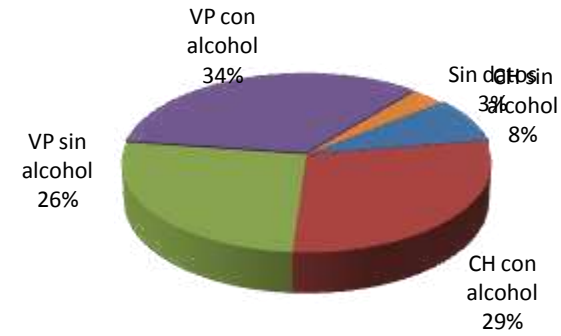

- Sábado
- Viernes
- Jueves
- Miércoles
- Martes
- Lunes
- Domingo

Llamadas de auxilio

	1	2	3	4	5
CABECERA MUNICIPAL	ACCIDENTE DE TRANSITO	ALARMA ACTIVADA	ROBO U OTROS	ALARMA DE ROBO	PERSONA DETENIDA
	15	15	9	8	7
ANAHUAC	ROBO U OTROS	ACCIDENTE DE TRANSITO	ALARMA ACTIVADA	VEHICULO DESCOMPUESTO	PERSONA DETENIDA
	11	10	8	7	5
CARMEN ROMANO	RIÑA	DROGADICTO EN VIA PUBLICA	VIOLENCIA INTRAFAMILIAR	APOYO A TFM	ROBO U OTROS
	7	5	5	5	5
LA FE	ALARMA ACTIVADA	ACCIDENTE DE TRANSITO	PERSONA DETENIDA	ALARMA DE ROBO	ROBO U OTROS
	12	10	6	6	6
VICENTE GUERRERO	PERSONA AGRESIVA	RIÑA	RADIO Y/O MUSICA A ALTO VOLUMEN	BORRACHO EN LA VIA PUBLICA	VIOLENCIA INTRAFAMILIAR
	9	4	4	4	3

Alto Volumen

— 2009 — 2010 — 2011 — Amonestaciones — Citatorios

Mapa Geodelictivo

Robo en el tiempo

Robos años anteriores

2010: 078 Robos

2009: 081 Robos

2008: 134 Robos