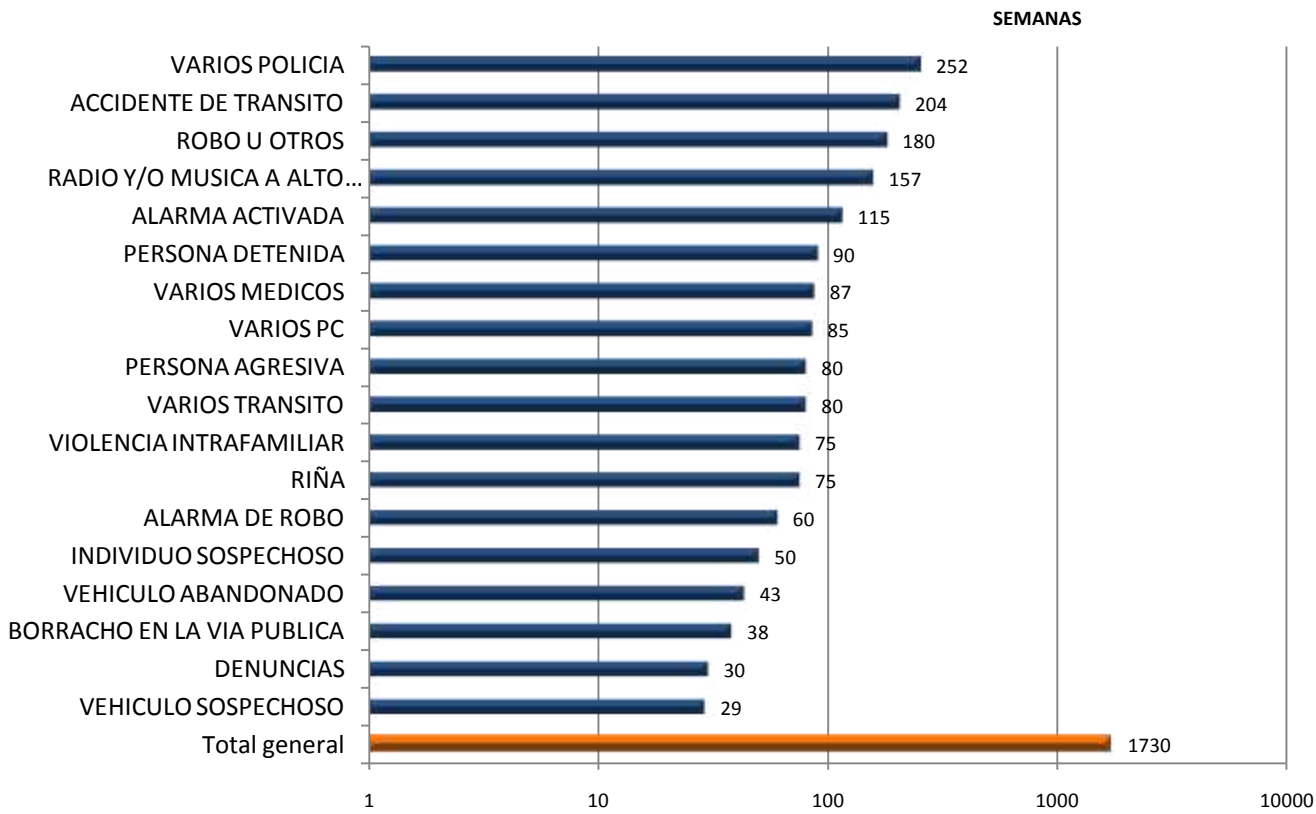

Llamadas de auxilio

Semana	1	2	3	4	5
1116	PDT	VP	AV	ATR	AA
1117	PDT	VP	VPC	ATR	AA
1118	VP	ATR	PDT	RB	AV
1119	VP	ATR	PDT	AV	AA
1120	VP	ATR	RB	AV	PDT
1121	VP	ATR	RB	AA	VPC
1122	VP	ATR	RB	AV	AA
1123	VP	ATR	RB	AV	AA
1124	VP	ATR	RB	AA	AV
1125	VP	ATR	RB	AA	VPC
1126	VP	ATR	RB	PDT	AA
1127	VP	ATR	AV	RB	VT
1128	VP	ATR	RB	AV	VPC
1129	VP	RB	ATR	AV	PDT
1130	VP	ATR	RB	AV	PA
1131	VP	ATR	RB	AV	AA

Llamadas de auxilio

Día

Semana	1	2	3
1116	D	S	J
1117	S	MA	D
1118	D	V	S
1119	S	D	V
1120	S	D	V
1121	S	D	V
1122	D	S	V
1123	S	D	V
1124	S	D	V
1125	S	D	V
1126	D	S	V
1127	S	D	J
1128	S	D	V
1129	S	D	V
1130	D	S	V
1131	D	S	V