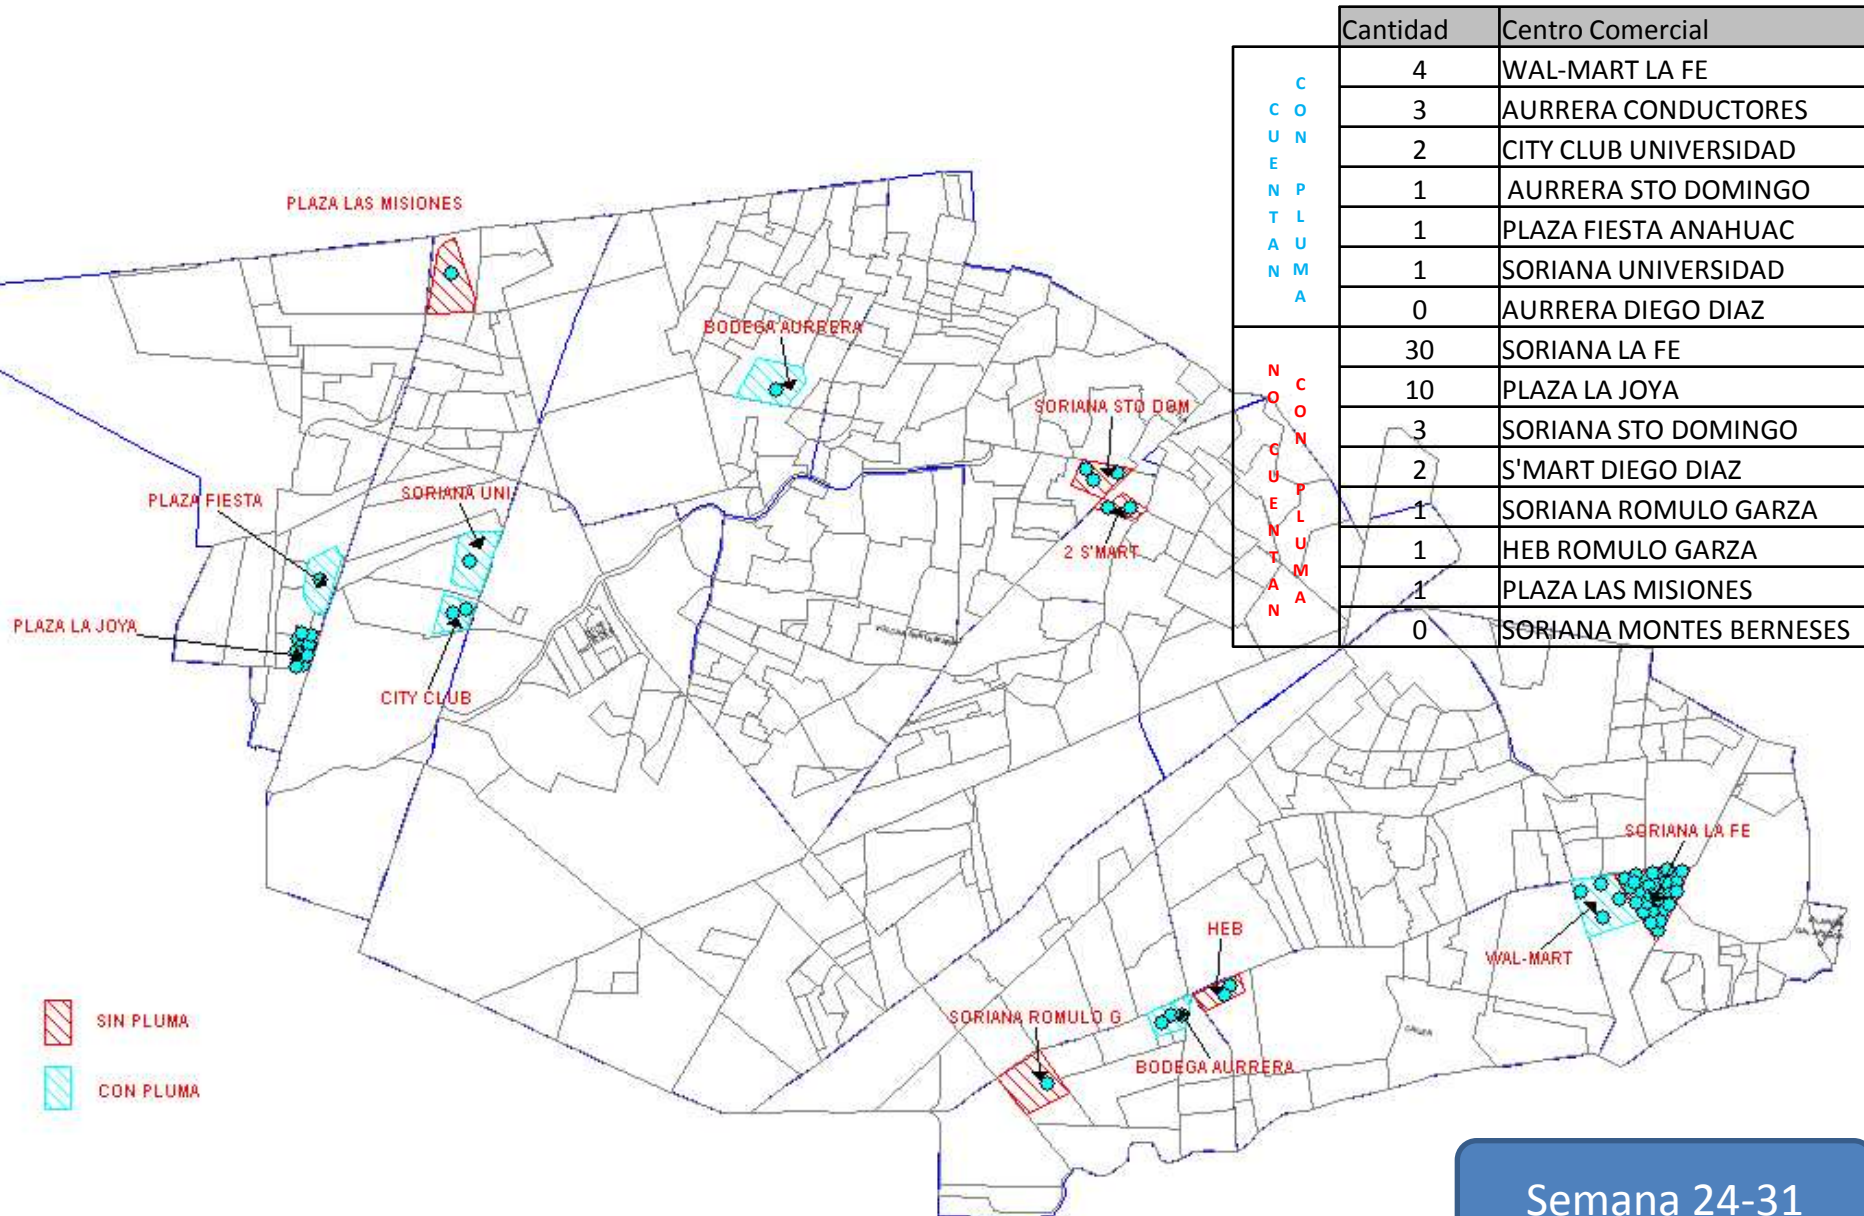

Demerito

Vehículo totalidad

1-7 Abril-Mayo-Junio-Julio-Agosto

Vehículo totalidad

Vehículo totalidad

Días:
Jueves, Viernes, Sábado y Domingo

Días:
Miércoles, jueves y Viernes

Semana 30-31

Vehículo totalidad

Guardia Municipal

Robos 42

RUTA 01
Comercio 1
Tienda de conveniencia 1
Vehículo Totalidad 1

RUTA 02
Vehículo Totalidad 2

RUTA 04
Vehículo Totalidad 2
Comercio 1

RUTA 05
Vehículo Totalidad 4
Casa Habitación 1
Tienda de conveniencia 1

RUTA 07
Vehículo Totalidad 2
Comercio 3

RUTA 08
Tienda 1

RUTA 09
Tienda de conveniencia 1

RUTA 10
Vehículo Totalidad 1
Vehículo Accesorios 1
Casa Habitación 1
Persona Física 1

RUTA 12
Vehículo Totalidad 2
Vehículo Accesorios 1
Comercio 1