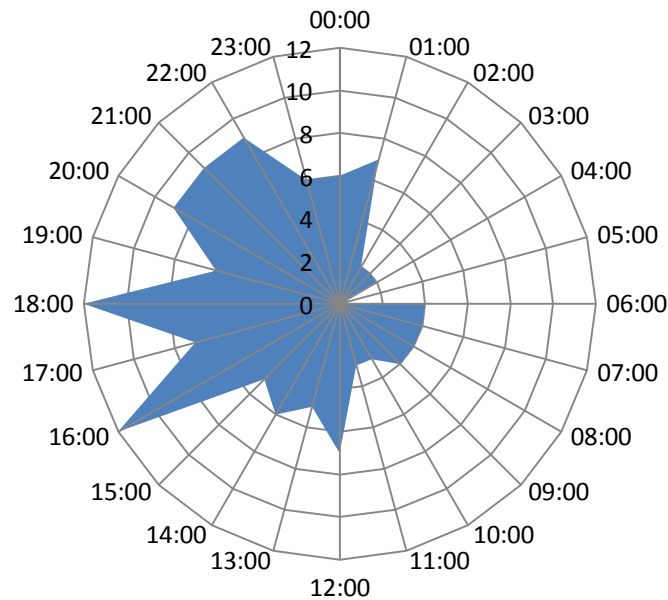

Demerito

Vehículo totalidad

1-7 Abril-Mayo-Junio-Julio-Agosto

Vehículo totalidad

Vehículo totalidad

Días:
Jueves, Viernes, Sábado y Domingo

Días:
Miércoles, jueves y Viernes

Semana 30-31