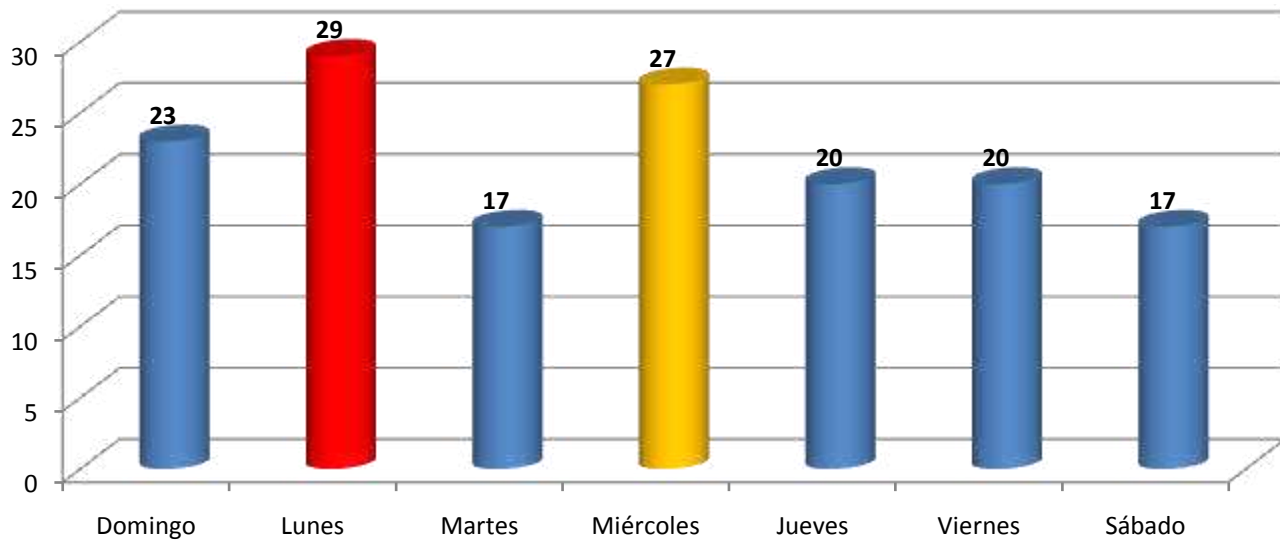

Alto Volumen

— 2009 — 2010 — 2011 — Amonestaciones — Citatorios

Mapa Geodelictivo

Robo en el tiempo

Robos años anteriores

2010: 078 Robos

2009: 081 Robos

2008: 134 Robos

Robos por distrito

Sem 31

	1	2	3	4	5	6	7	8	9	10	11	12	13
CASA HABITACION	1	2	2				3	3	2	1	1		
COMERCIO		3	2	1	4	3	2	2	5	7	2	1	1
PERSONA FISICA	1				1	1	1	1			1		1
TIENDA DE CONVENIENCIA	1		1	1		1		1	2	2	2	1	
VEHICULO ACCESORIOS	1		1	1		1		2			2	1	3
VEHICULO TOTALIDAD	1	5	8	4	7	8	2	10	5	6	8	5	5