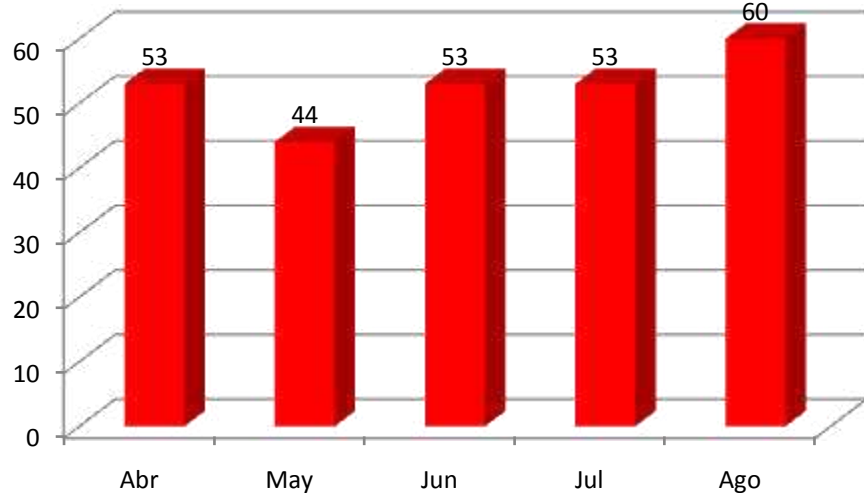

Demerito

Vehículo totalidad

1-7 Abril-Mayo-Junio-Julio-Agosto

Vehículo totalidad

Vehículo totalidad

Días:
Jueves, Viernes, Sábado y Domingo

Días:
Miércoles, jueves y Viernes

Semana 30-31