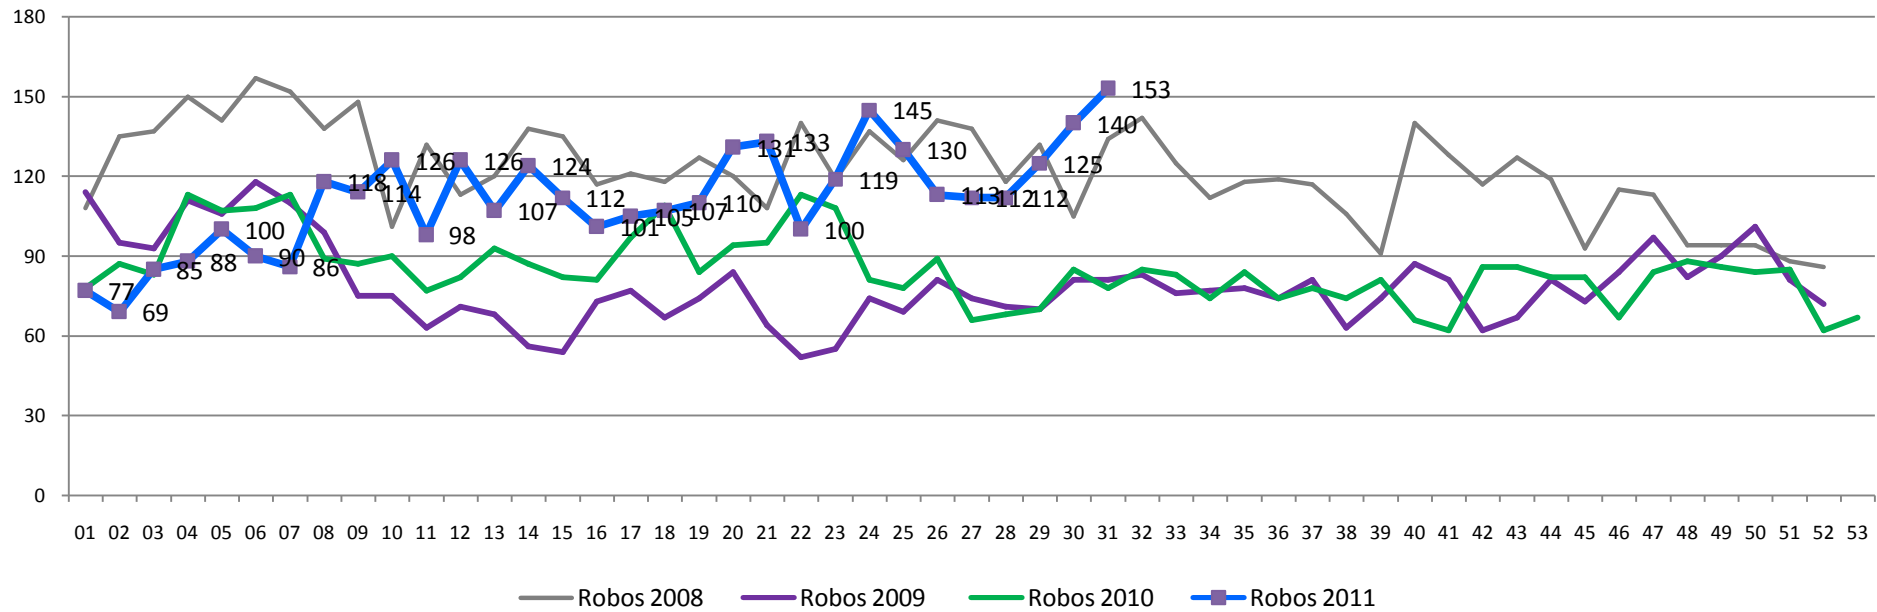

Alto Volumen

— 2009 — 2010 — 2011 — Amonestaciones — Citatorios

Mapa Geodelictivo

Robo en el tiempo

Robos años anteriores

2010: 078 Robos

2009: 081 Robos

2008: 134 Robos