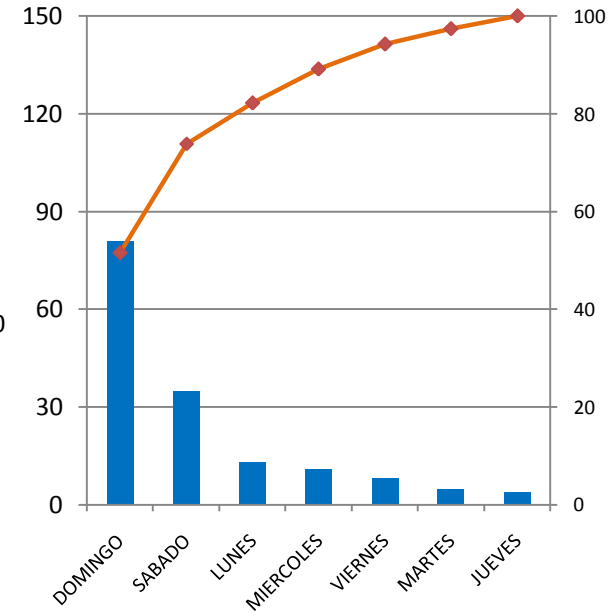

Distrito

Semana	1	2	3	4
1116	8	10	11	12
1117	11	10	8	12
1118	8	10	11	12
1119	8	10	11	12
1120	10	12	8	11
1121	8	12	11	10
1122	8	10	11	12
1123	8	10	11	12
1124	10	8	12	11
1125	10	12	8	11
1126	10	8	11	12
1127	8	10	12	11
1128	8	10	11	12
1129	8	10	11	12
1130	8	10	12	11
1131	8	10	11	12

- Sábado
- Viernes
- Jueves
- Miércoles
- Martes
- Lunes
- Domingo

Llamadas de auxilio

	1	2	3	4	5
CABECERA MUNICIPAL	ACCIDENTE DE TRANSITO	ALARMA ACTIVADA	ROBO U OTROS	ALARMA DE ROBO	PERSONA DETENIDA
	15	15	9	8	7
ANAHUAC	ROBO U OTROS	ACCIDENTE DE TRANSITO	ALARMA ACTIVADA	VEHICULO DESCOMPUESTO	PERSONA DETENIDA
	11	10	8	7	5
CARMEN ROMANO	RIÑA	DROGADICTO EN VIA PUBLICA	VIOLENCIA INTRAFAMILIAR	APOYO A TFM	ROBO U OTROS
	7	5	5	5	5
LA FE	ALARMA ACTIVADA	ACCIDENTE DE TRANSITO	PERSONA DETENIDA	ALARMA DE ROBO	ROBO U OTROS
	12	10	6	6	6
VICENTE GUERRERO	PERSONA AGRESIVA	RIÑA	RADIO Y/O MUSICA A ALTO VOLUMEN	BORRACHO EN LA VIA PUBLICA	VIOLENCIA INTRAFAMILIAR
	9	4	4	4	3

Alto Volumen

— 2009 — 2010 — 2011 — Amonestaciones — Citatorios

Mapa Geodelictivo

Robo en el tiempo

Robos años anteriores

2010: 078 Robos

2009: 081 Robos

2008: 134 Robos

Robos por distrito

Sem 31

	1	2	3	4	5	6	7	8	9	10	11	12	13
CASA HABITACION	1	2	2				3	3	2	1	1		
COMERCIO		3	2	1	4	3	2	2	5	7	2	1	1
PERSONA FISICA	1				1	1	1	1			1		1
TIENDA DE CONVENIENCIA	1		1	1		1		1	2	2	2	1	
VEHICULO ACCESORIOS	1		1	1		1		2			2	1	3
VEHICULO TOTALIDAD	1	5	8	4	7	8	2	10	5	6	8	5	5