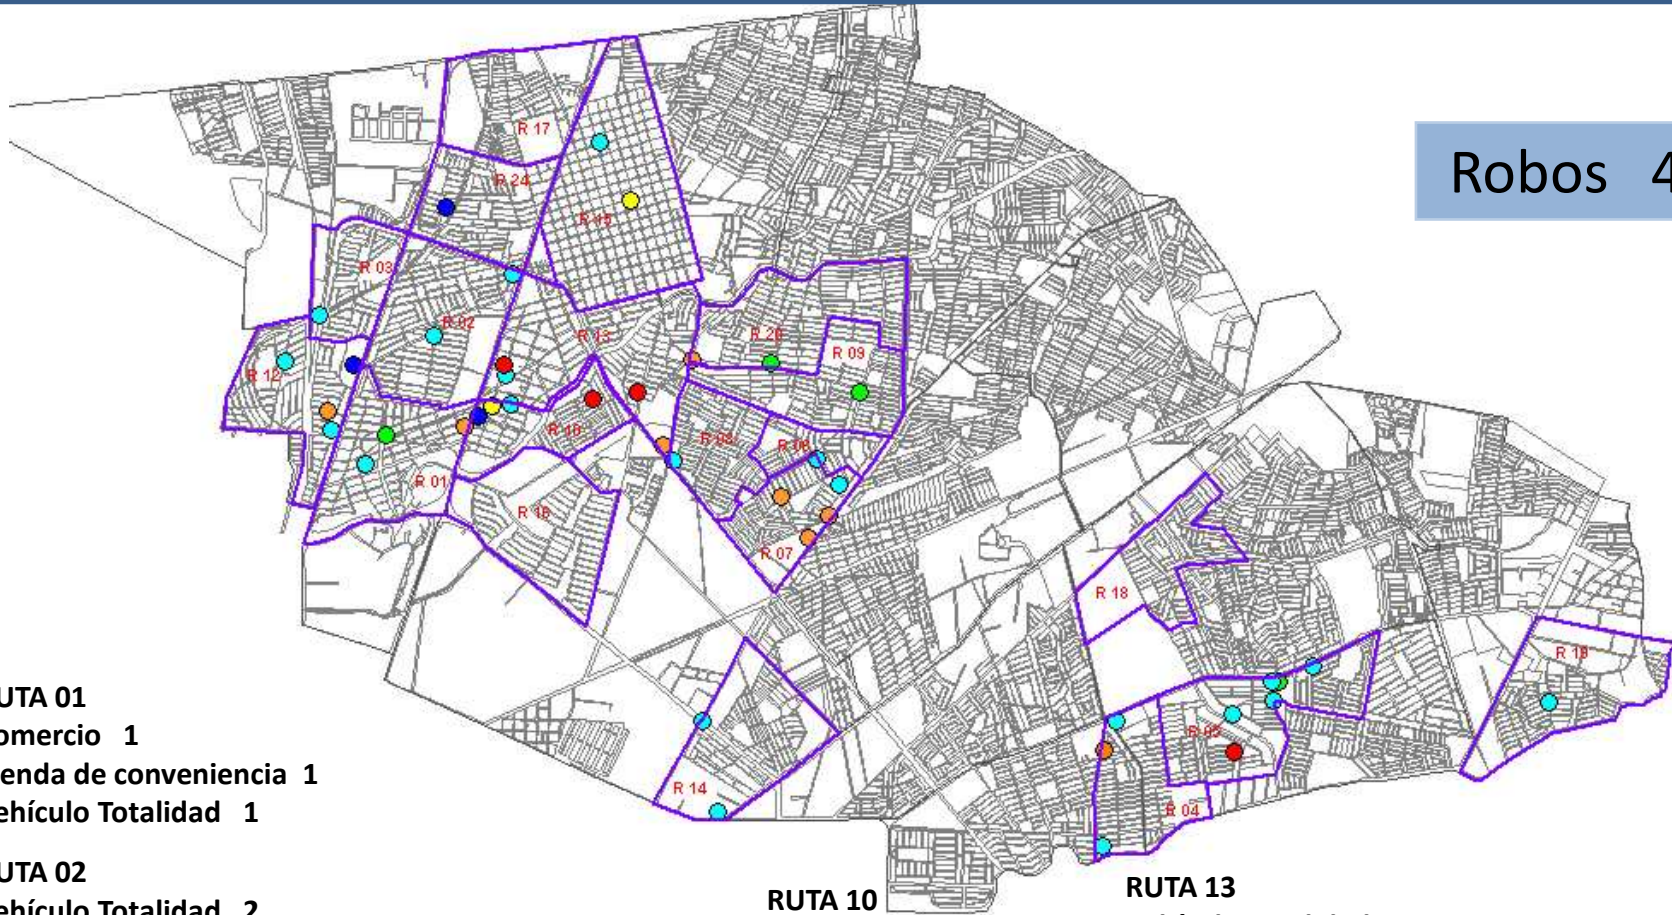

Demerito

Vehículo totalidad

1-7 Abril-Mayo-Junio-Julio-Agosto

Vehículo totalidad

Vehículo totalidad

Días:
Jueves, Viernes, Sábado y Domingo

Días:
Miércoles, jueves y Viernes

Semana 30-31

Vehículo totalidad

Guardia Municipal

Robos 42

RUTA 01
Comercio 1
Tienda de conveniencia 1
Vehículo Totalidad 1

RUTA 02
Vehículo Totalidad 2

RUTA 04
Vehículo Totalidad 2
Comercio 1

RUTA 05
Vehículo Totalidad 4
Casa Habitación 1
Tienda de conveniencia 1