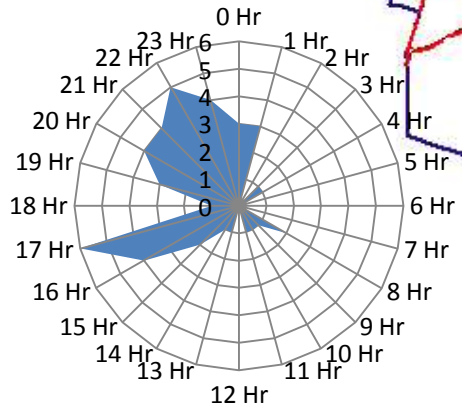

Demerito

Vehículo totalidad

1-7 Abril-Mayo-Junio-Julio-Agosto

Vehículo totalidad

Vehículo totalidad

Días:
Jueves, Viernes, Sábado y Domingo

Días:
Miércoles, jueves y Viernes

Semana 30-31