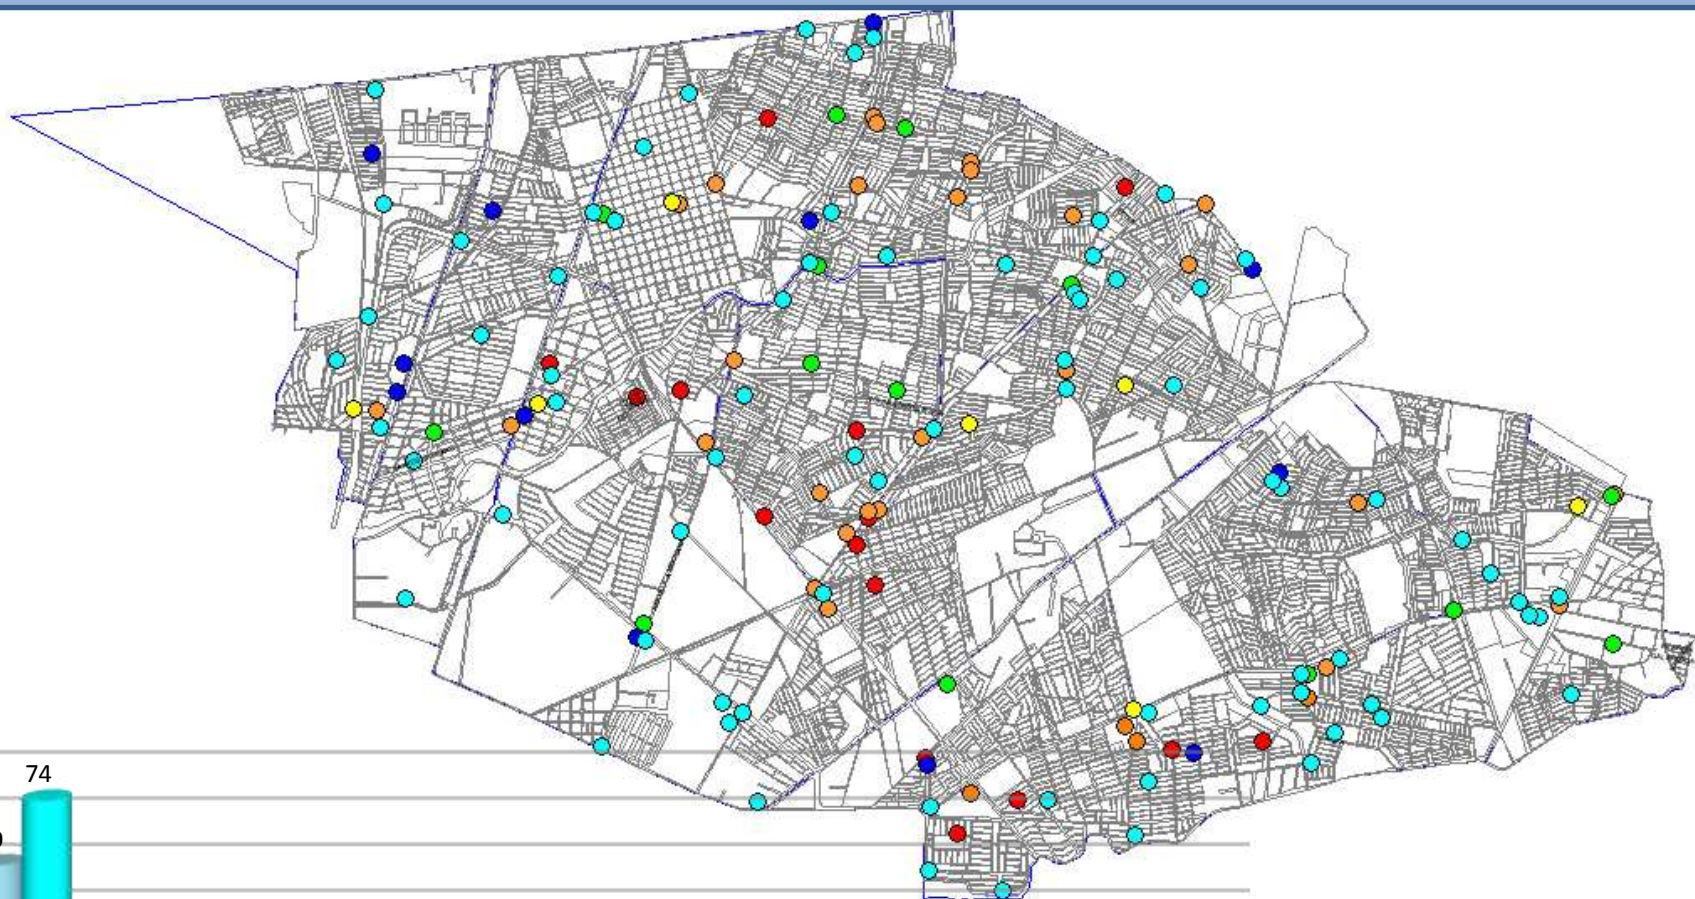

Distrito

Semana	1	2	3	4
1116	8	10	11	12
1117	11	10	8	12
1118	8	10	11	12
1119	8	10	11	12
1120	10	12	8	11
1121	8	12	11	10
1122	8	10	11	12
1123	8	10	11	12
1124	10	8	12	11
1125	10	12	8	11
1126	10	8	11	12
1127	8	10	12	11
1128	8	10	11	12
1129	8	10	11	12
1130	8	10	12	11
1131	8	10	11	12

- Sábado
- Viernes
- Jueves
- Miércoles
- Martes
- Lunes
- Domingo

Llamadas de auxilio

	1	2	3	4	5
CABECERA MUNICIPAL	ACCIDENTE DE TRANSITO	ALARMA ACTIVADA	ROBO U OTROS	ALARMA DE ROBO	PERSONA DETENIDA
	15	15	9	8	7
ANAHUAC	ROBO U OTROS	ACCIDENTE DE TRANSITO	ALARMA ACTIVADA	VEHICULO DESCOMPUESTO	PERSONA DETENIDA
	11	10	8	7	5
CARMEN ROMANO	RIÑA	DROGADICTO EN VIA PUBLICA	VIOLENCIA INTRAFAMILIAR	APOYO A TFM	ROBO U OTROS
	7	5	5	5	5
LA FE	ALARMA ACTIVADA	ACCIDENTE DE TRANSITO	PERSONA DETENIDA	ALARMA DE ROBO	ROBO U OTROS
	12	10	6	6	6
VICENTE GUERRERO	PERSONA AGRESIVA	RIÑA	RADIO Y/O MUSICA A ALTO VOLUMEN	BORRACHO EN LA VIA PUBLICA	VIOLENCIA INTRAFAMILIAR
	9	4	4	4	3

Alto Volumen

— 2009 — 2010 — 2011 — Amonestaciones — Citatorios

Mapa Geodelictivo

Robo en el tiempo

Robos años anteriores

2010: 078 Robos

2009: 081 Robos

2008: 134 Robos

Robos por distrito

Sem 31

	1	2	3	4	5	6	7	8	9	10	11	12	13
CASA HABITACION	1	2	2				3	3	2	1	1		
COMERCIO		3	2	1	4	3	2	2	5	7	2	1	1
PERSONA FISICA	1				1	1	1	1			1		1
TIENDA DE CONVENIENCIA	1		1	1		1		1	2	2	2	1	
VEHICULO ACCESORIOS	1		1	1		1		2			2	1	3
VEHICULO TOTALIDAD	1	5	8	4	7	8	2	10	5	6	8	5	5