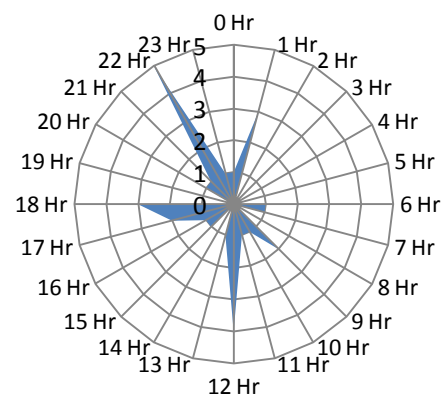

Demerito

Vehículo totalidad

1-7 Abril-Mayo-Junio-Julio-Agosto

Vehículo totalidad

Vehículo totalidad

Días:
Jueves, Viernes, Sábado y Domingo

Días:
Miércoles, jueves y Viernes

Semana 30-31