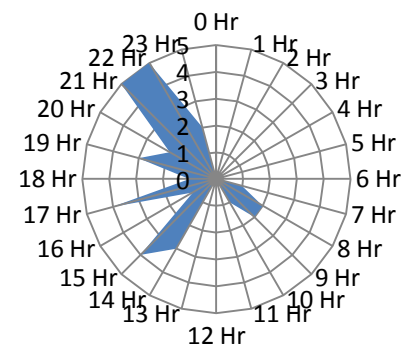

Demerito

Vehículo totalidad

1-7 Abril-Mayo-Junio-Julio-Agosto

Vehículo totalidad

Vehículo totalidad

Días:
Jueves, Viernes, Sábado y Domingo

Días:
Miércoles, jueves y Viernes

Semana 30-31