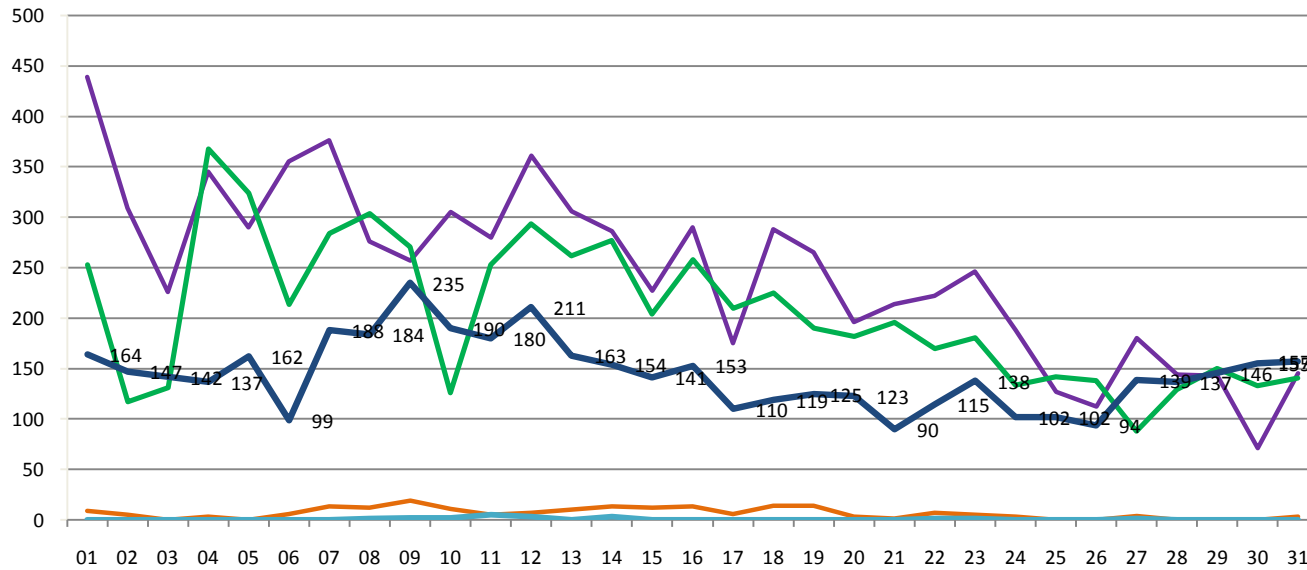

Distrito

Semana	1	2	3	4
1116	8	10	11	12
1117	11	10	8	12
1118	8	10	11	12
1119	8	10	11	12
1120	10	12	8	11
1121	8	12	11	10
1122	8	10	11	12
1123	8	10	11	12
1124	10	8	12	11
1125	10	12	8	11
1126	10	8	11	12
1127	8	10	12	11
1128	8	10	11	12
1129	8	10	11	12
1130	8	10	12	11
1131	8	10	11	12

- Sábado
- Viernes
- Jueves
- Miércoles
- Martes
- Lunes
- Domingo

Llamadas de auxilio

	1	2	3	4	5
CABECERA MUNICIPAL	ACCIDENTE DE TRANSITO	ALARMA ACTIVADA	ROBO U OTROS	ALARMA DE ROBO	PERSONA DETENIDA
	15	15	9	8	7
ANAHUAC	ROBO U OTROS	ACCIDENTE DE TRANSITO	ALARMA ACTIVADA	VEHICULO DESCOMPUESTO	PERSONA DETENIDA
	11	10	8	7	5
CARMEN ROMANO	RIÑA	DROGADICTO EN VIA PUBLICA	VIOLENCIA INTRAFAMILIAR	APOYO A TFM	ROBO U OTROS
	7	5	5	5	5
LA FE	ALARMA ACTIVADA	ACCIDENTE DE TRANSITO	PERSONA DETENIDA	ALARMA DE ROBO	ROBO U OTROS
	12	10	6	6	6
VICENTE GUERRERO	PERSONA AGRESIVA	RIÑA	RADIO Y/O MUSICA A ALTO VOLUMEN	BORRACHO EN LA VIA PUBLICA	VIOLENCIA INTRAFAMILIAR
	9	4	4	4	3

Alto Volumen

— 2009 — 2010 — 2011 — Amonestaciones — Citatorios

Mapa Geodelictivo

Robo en el tiempo

Robos años anteriores

2010: 078 Robos

2009: 081 Robos

2008: 134 Robos