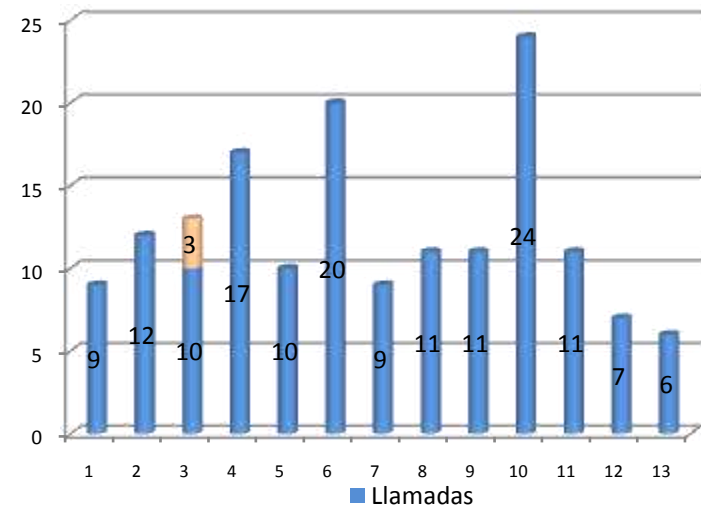

Distrito

Semana	1	2	3	4
1116	8	10	11	12
1117	11	10	8	12
1118	8	10	11	12
1119	8	10	11	12
1120	10	12	8	11
1121	8	12	11	10
1122	8	10	11	12
1123	8	10	11	12
1124	10	8	12	11
1125	10	12	8	11
1126	10	8	11	12
1127	8	10	12	11
1128	8	10	11	12
1129	8	10	11	12
1130	8	10	12	11
1131	8	10	11	12

- Sábado
- Viernes
- Jueves
- Miércoles
- Martes
- Lunes
- Domingo

Llamadas de auxilio

	1	2	3	4	5
CABECERA MUNICIPAL	ACCIDENTE DE TRANSITO	ALARMA ACTIVADA	ROBO U OTROS	ALARMA DE ROBO	PERSONA DETENIDA
	15	15	9	8	7
ANAHUAC	ROBO U OTROS	ACCIDENTE DE TRANSITO	ALARMA ACTIVADA	VEHICULO DESCOMPUESTO	PERSONA DETENIDA
	11	10	8	7	5
CARMEN ROMANO	RIÑA	DROGADICTO EN VIA PUBLICA	VIOLENCIA INTRAFAMILIAR	APOYO A TFM	ROBO U OTROS
	7	5	5	5	5
LA FE	ALARMA ACTIVADA	ACCIDENTE DE TRANSITO	PERSONA DETENIDA	ALARMA DE ROBO	ROBO U OTROS
	12	10	6	6	6
VICENTE GUERRERO	PERSONA AGRESIVA	RIÑA	RADIO Y/O MUSICA A ALTO VOLUMEN	BORRACHO EN LA VIA PUBLICA	VIOLENCIA INTRAFAMILIAR
	9	4	4	4	3

Alto Volumen

— 2009 — 2010 — 2011 — Amonestaciones — Citatorios

Mapa Geodelictivo

Robo en el tiempo

Robos años anteriores

2010: 078 Robos

2009: 081 Robos

2008: 134 Robos