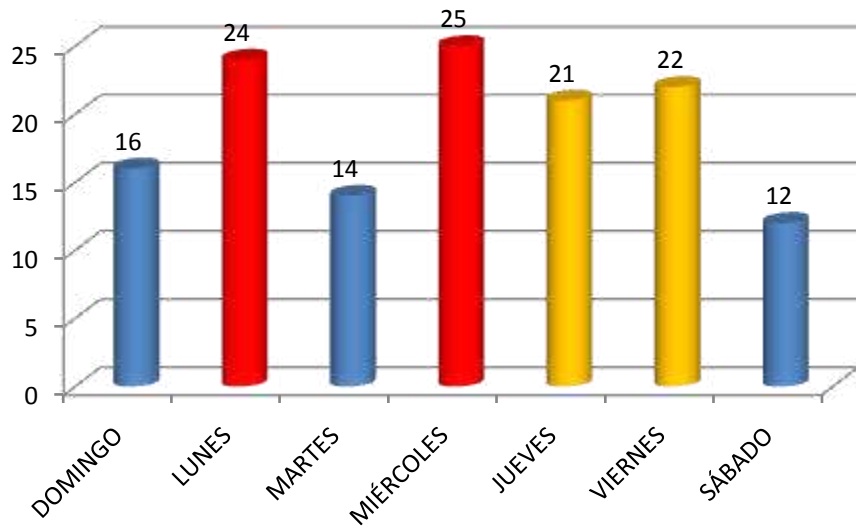

Demerito

Vehículo totalidad

1-7 Abril-Mayo-Junio-Julio-Agosto

Vehículo totalidad

Vehículo totalidad

Días:
Jueves, Viernes, Sábado y Domingo

Días:
Miércoles, jueves y Viernes

Semana 30-31