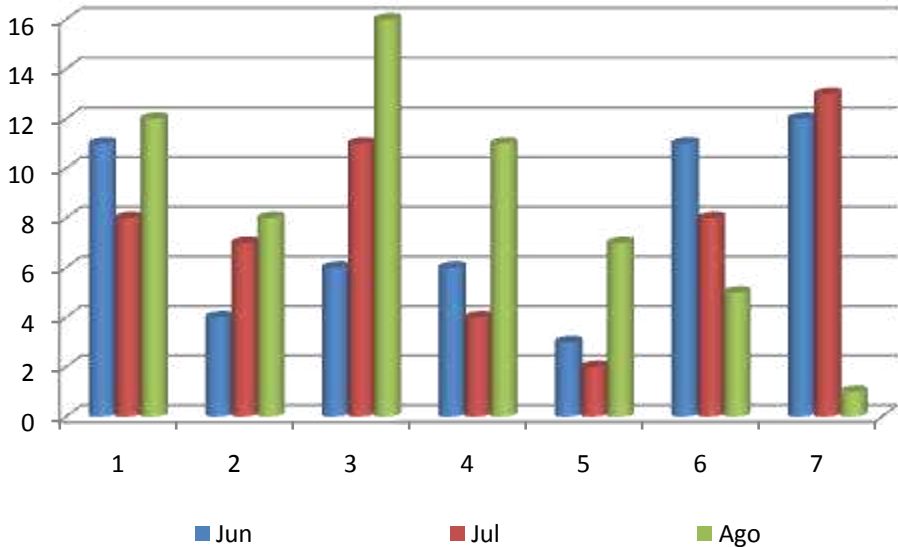

Alto Volumen

— 2009 — 2010 — 2011 — Amonestaciones — Citatorios

Mapa Geodelictivo

Robo en el tiempo

Robos años anteriores

2010: 078 Robos

2009: 081 Robos

2008: 134 Robos

Robos por distrito

Sem 31

	1	2	3	4	5	6	7	8	9	10	11	12	13
CASA HABITACION	1	2	2				3	3	2	1	1		
COMERCIO		3	2	1	4	3	2	2	5	7	2	1	1
PERSONA FISICA	1				1	1	1	1			1		1
TIENDA DE CONVENIENCIA	1		1	1		1		1	2	2	2	1	
VEHICULO ACCESORIOS	1		1	1		1		2			2	1	3
VEHICULO TOTALIDAD	1	5	8	4	7	8	2	10	5	6	8	5	5

Demerito

Vehículo totalidad

1-7 Abril-Mayo-Junio-Julio-Agosto

Vehículo totalidad

Vehículo totalidad

Días:
Jueves, Viernes, Sábado y Domingo

Días:
Miércoles, jueves y Viernes

Semana 30-31