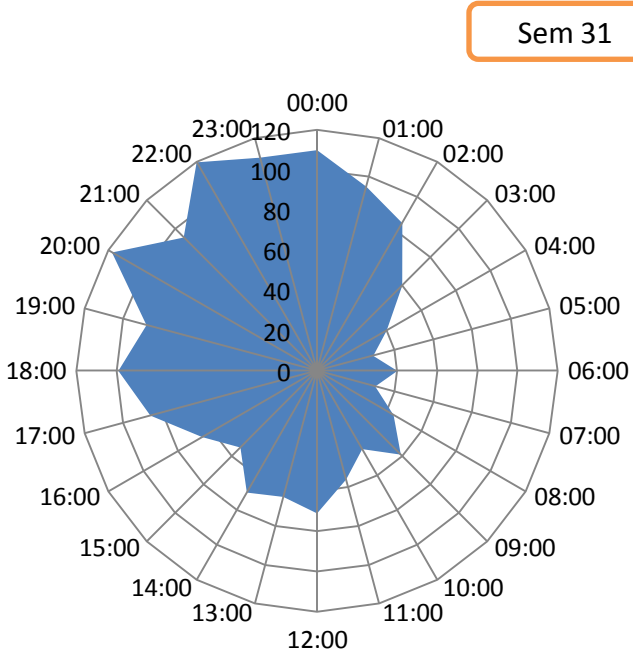

Llamadas de auxilio

Día

Semana	1	2	3
1116	D	S	J
1117	S	MA	D
1118	D	V	S
1119	S	D	V
1120	S	D	V
1121	S	D	V
1122	D	S	V
1123	S	D	V
1124	S	D	V
1125	S	D	V
1126	D	S	V
1127	S	D	J
1128	S	D	V
1129	S	D	V
1130	D	S	V
1131	D	S	V

Rango de Horario

Semana	1	2	3	4	5	6
1116	NO	ME	TM	DM	TA	MA
1117	NO	ME	TM	TA	DM	MA
1118	NO	ME	TM	TA	DM	MA
1119	NO	ME	TM	TA	DM	MA
1120	NO	TM	ME	DM	TA	MA
1121	NO	TM	ME	TA	DM	MA
1122	NO	TM	ME	TA	DM	MA
1123	NO	ME	TM	TA	DM	MA
1124	NO	ME	TM	TA	DM	MA
1125	NO	ME	TM	DM	TA	MA
1126	NO	TM	ME	TA	DM	MA
1127	NO	ME	TM	TA	DM	MA
1128	NO	TM	ME	DM	TA	MA
1129	NO	ME	TM	TA	DM	MA
1130	NO	ME	TM	TA	DM	MA
1131	NO	ME	TM	TA	DM	MA

Distrito

Semana	1	2	3	4
1116	8	10	11	12
1117	11	10	8	12
1118	8	10	11	12
1119	8	10	11	12
1120	10	12	8	11
1121	8	12	11	10
1122	8	10	11	12
1123	8	10	11	12
1124	10	8	12	11
1125	10	12	8	11
1126	10	8	11	12
1127	8	10	12	11
1128	8	10	11	12
1129	8	10	11	12
1130	8	10	12	11
1131	8	10	11	12

- Sábado
- Viernes
- Jueves
- Miércoles
- Martes
- Lunes
- Domingo